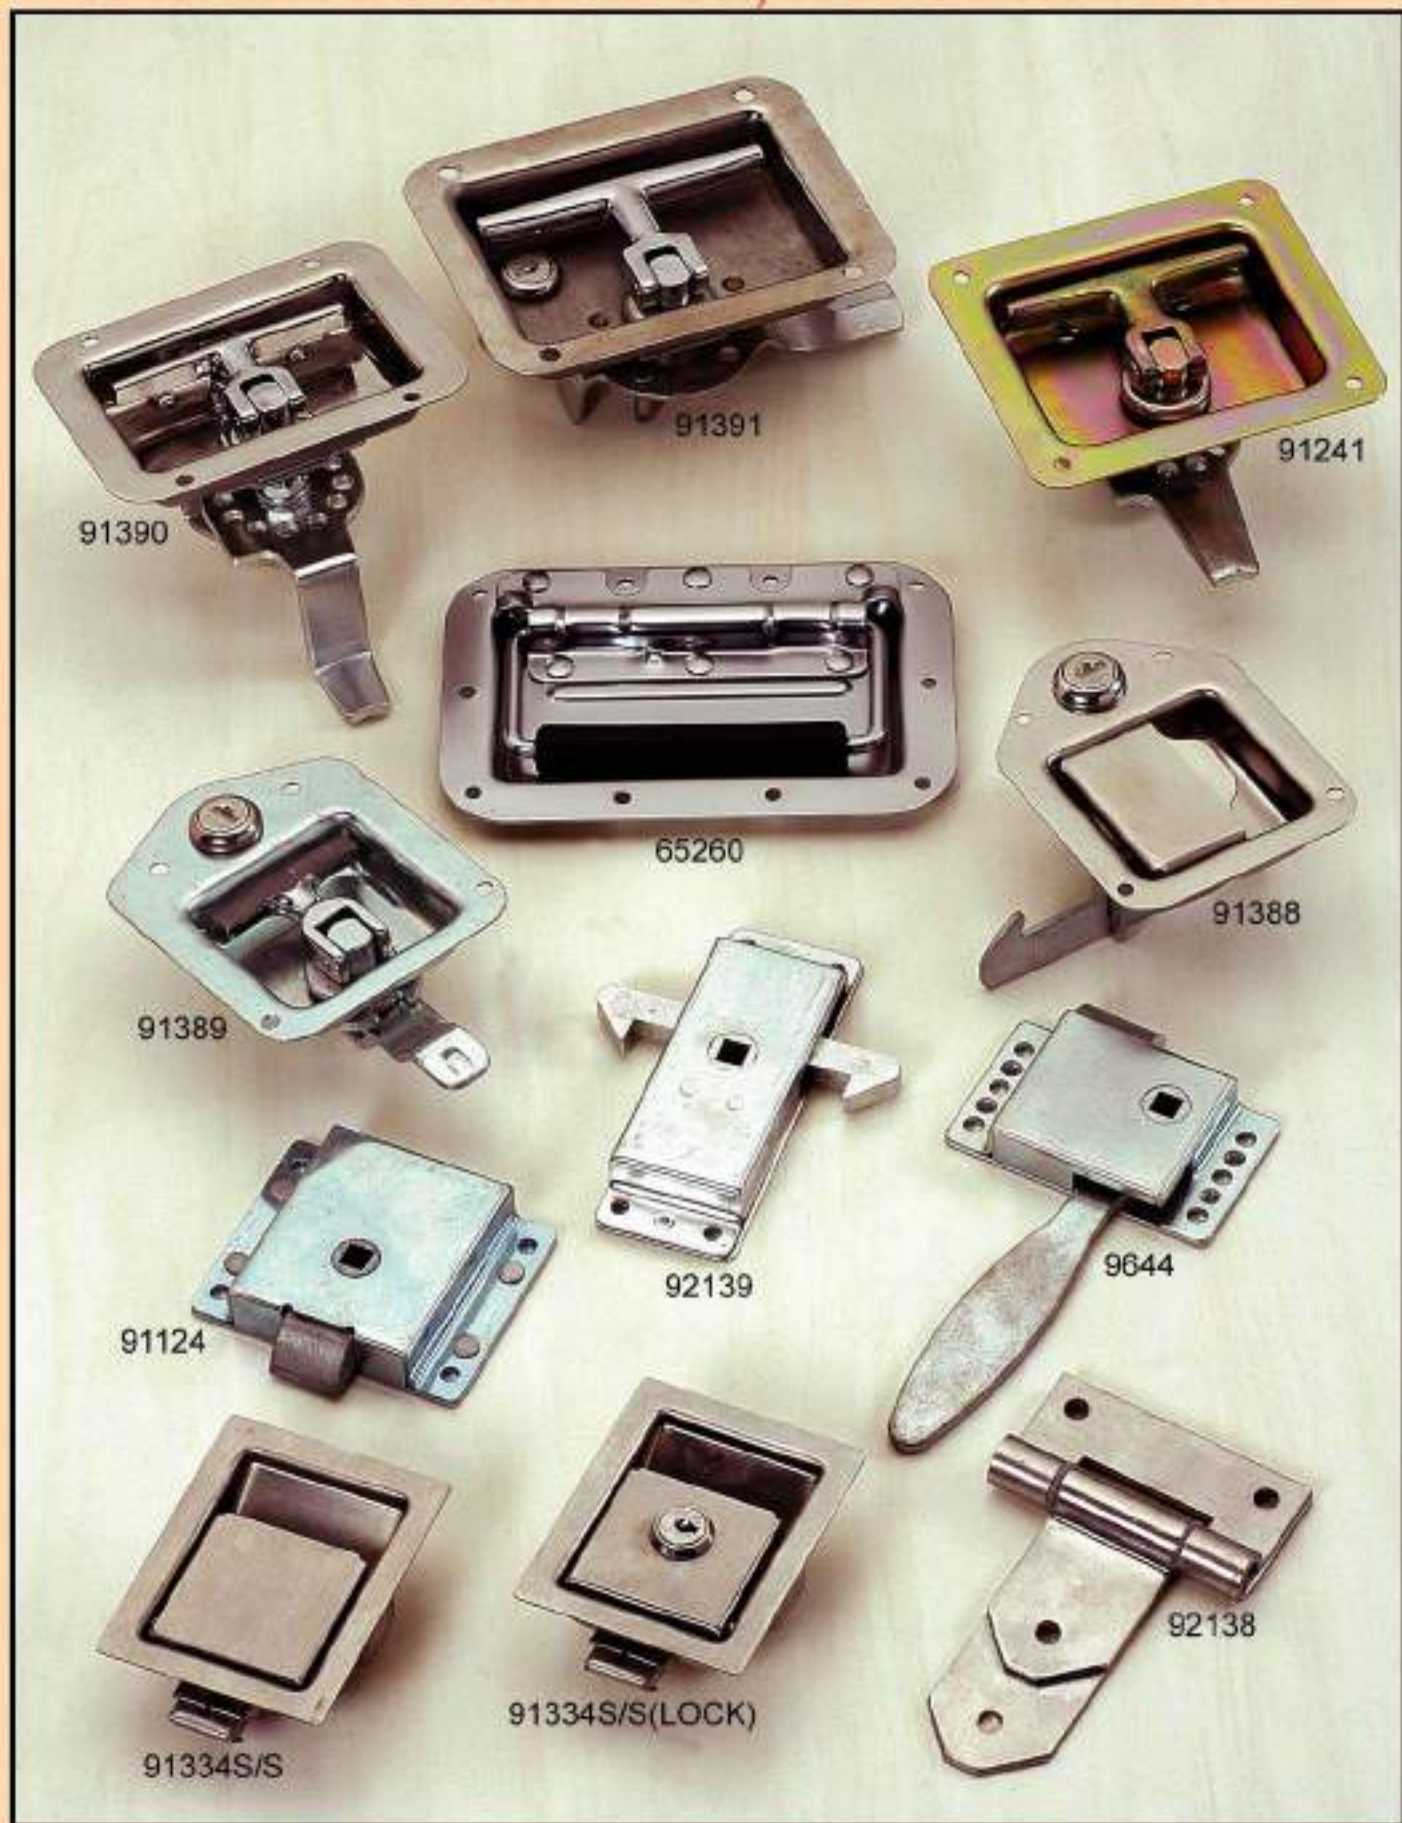

ITEMS	SIZE m/m	ITEMS	SIZE m/m	ITEMS	SIZE m/m	ITEMS	SIZE m/m
65260	160x107x11	91334	84x68x25	91390	120x92x62	92139	120x42x16
91124	88x68x13	91388	110x83x20	91391	140x108x36	9644	155x88x16
91241	120x102x64	91389	110x88x23	92138	126x80x5