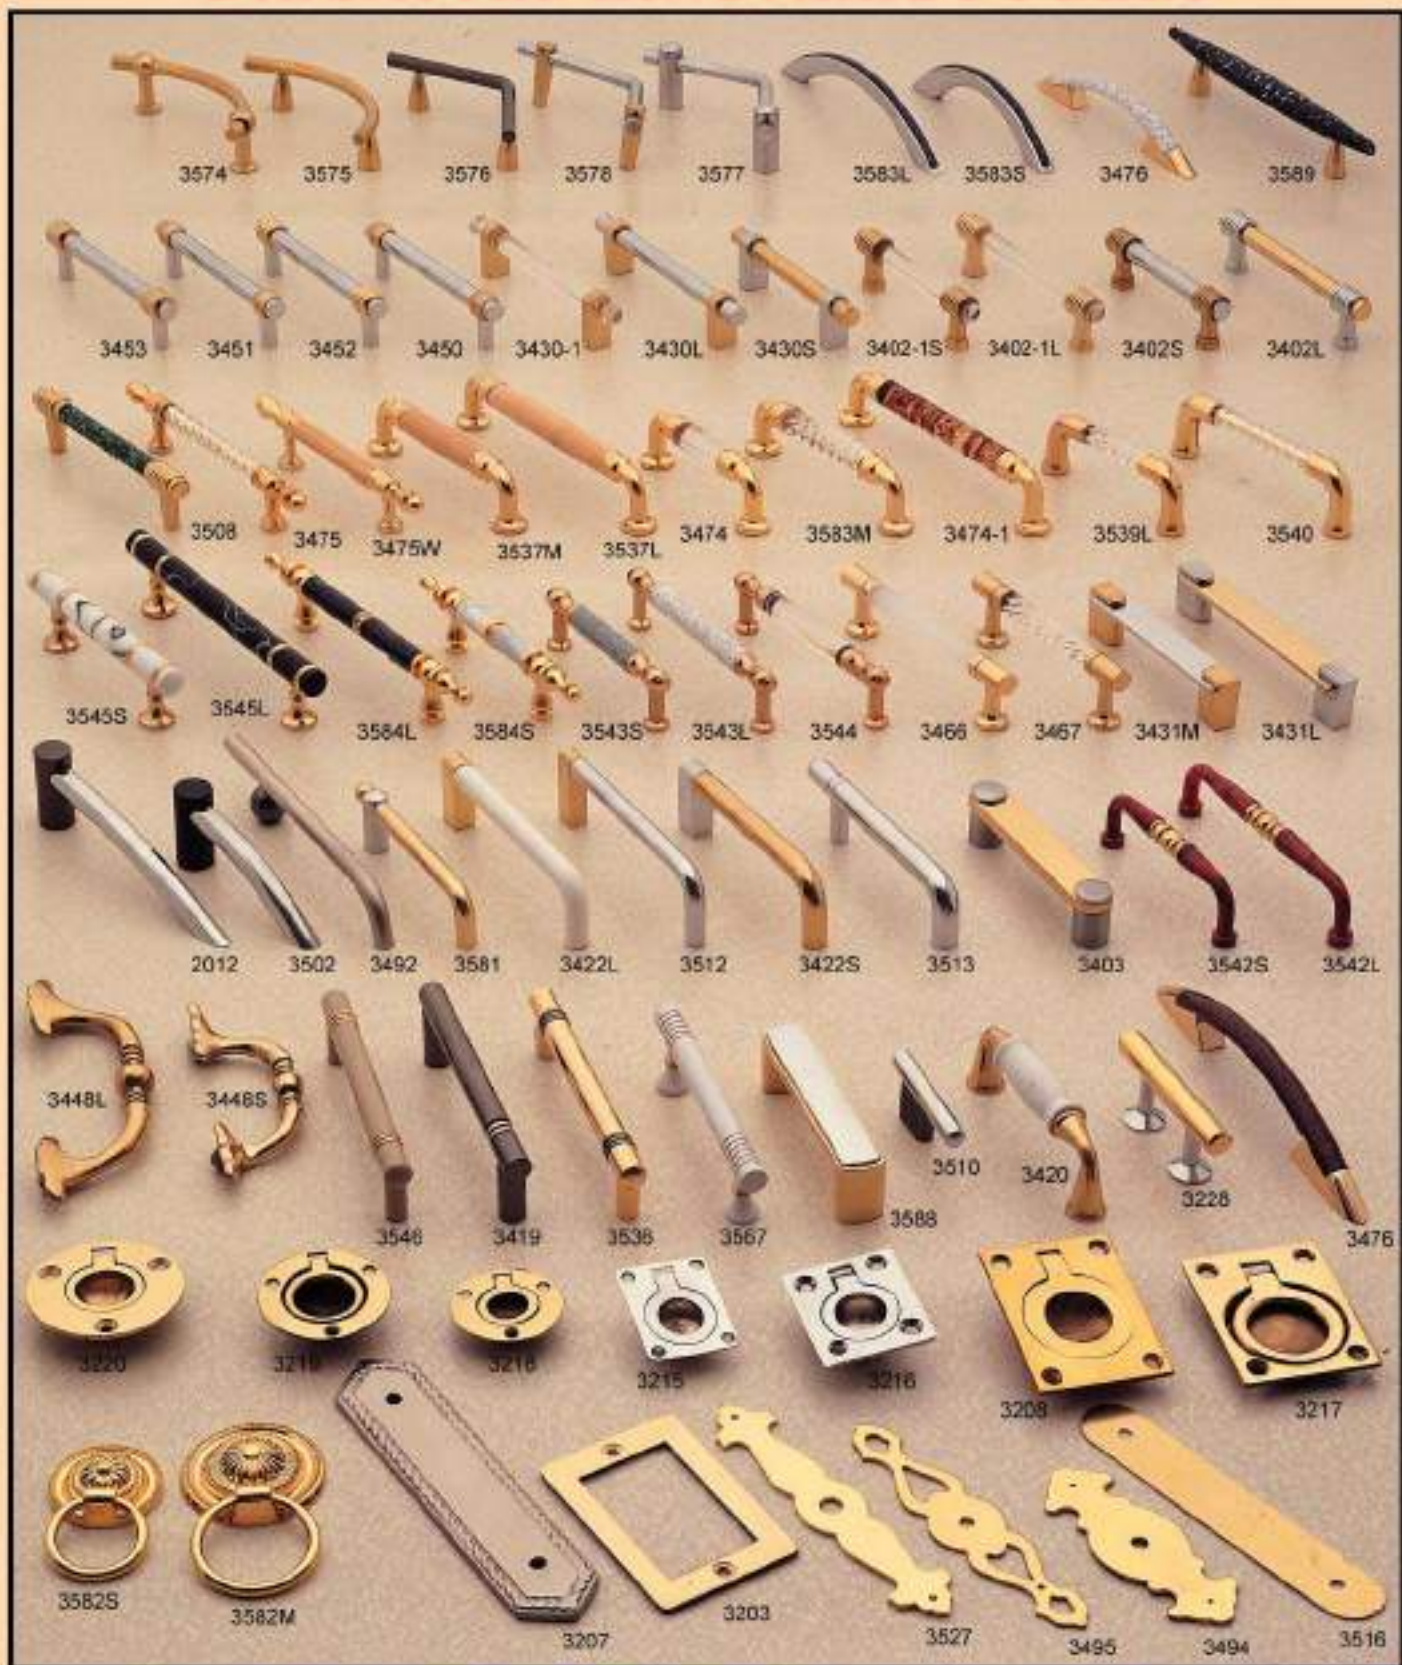

DIECASTED ZINC ALLOY PULLS

ITEMS	C-Orim	H/mm	ITEMS	C-Orim	H/mm	ITEMS	C-Orim	H/mm	ITEMS	C-Orim	H/mm	ITEMS	C-Orim	H/mm
2012	56	34	3418	96	30	3467	76	29	3536	96	25	3575	96	26
3209	74x49		3420	78	33	3474	76	29	3537L	128	30	3576	96	26
3207	90	4	3422L	96	30	3474-1	128	30	3537M	96	31	3577	96	36
3208	45x61		3422S	99	30	3475	90	28	3538M	96	30	3583L	96	34
3215	31x30		3430-1	96	26	3475W	76	26	3539S	75	31	3583S	76	25
3216	38x44		3430L	96	26	3476	96	24	3540	96	31	3584L	94	27
3217	47x61		3430S	78	26	3482	100	23	3542L	102	37	3584S	94	27
3218	687	10	3431M	96	22	3484	81x29		3542S	76	27	3585	70	24
3219	643	14	3448L	78	31	3486	106x34		3543L	94	27	3586	128	30
3220	651	13	3448S	96	30	3502	64	34	3543S	75	26	3587	96	26
3228	32	20	3448S	64	26	3508	96	28	3544	60	26	3588	64	27
3402	96	29	3450	96	29	3510	L.52	22	3545L	112	31	3589	70	24
	78		3451	96	26	3512	96	31	3545S	76	30	3590	128	30
3402-1	96	29	3452	96	26	3513	80	28	3546	96	21			
	76	29	3453	96	26	3516	82	1	3567	75	27			
3403	76	24	3486	89	27	3527	114x21		3574	96	31