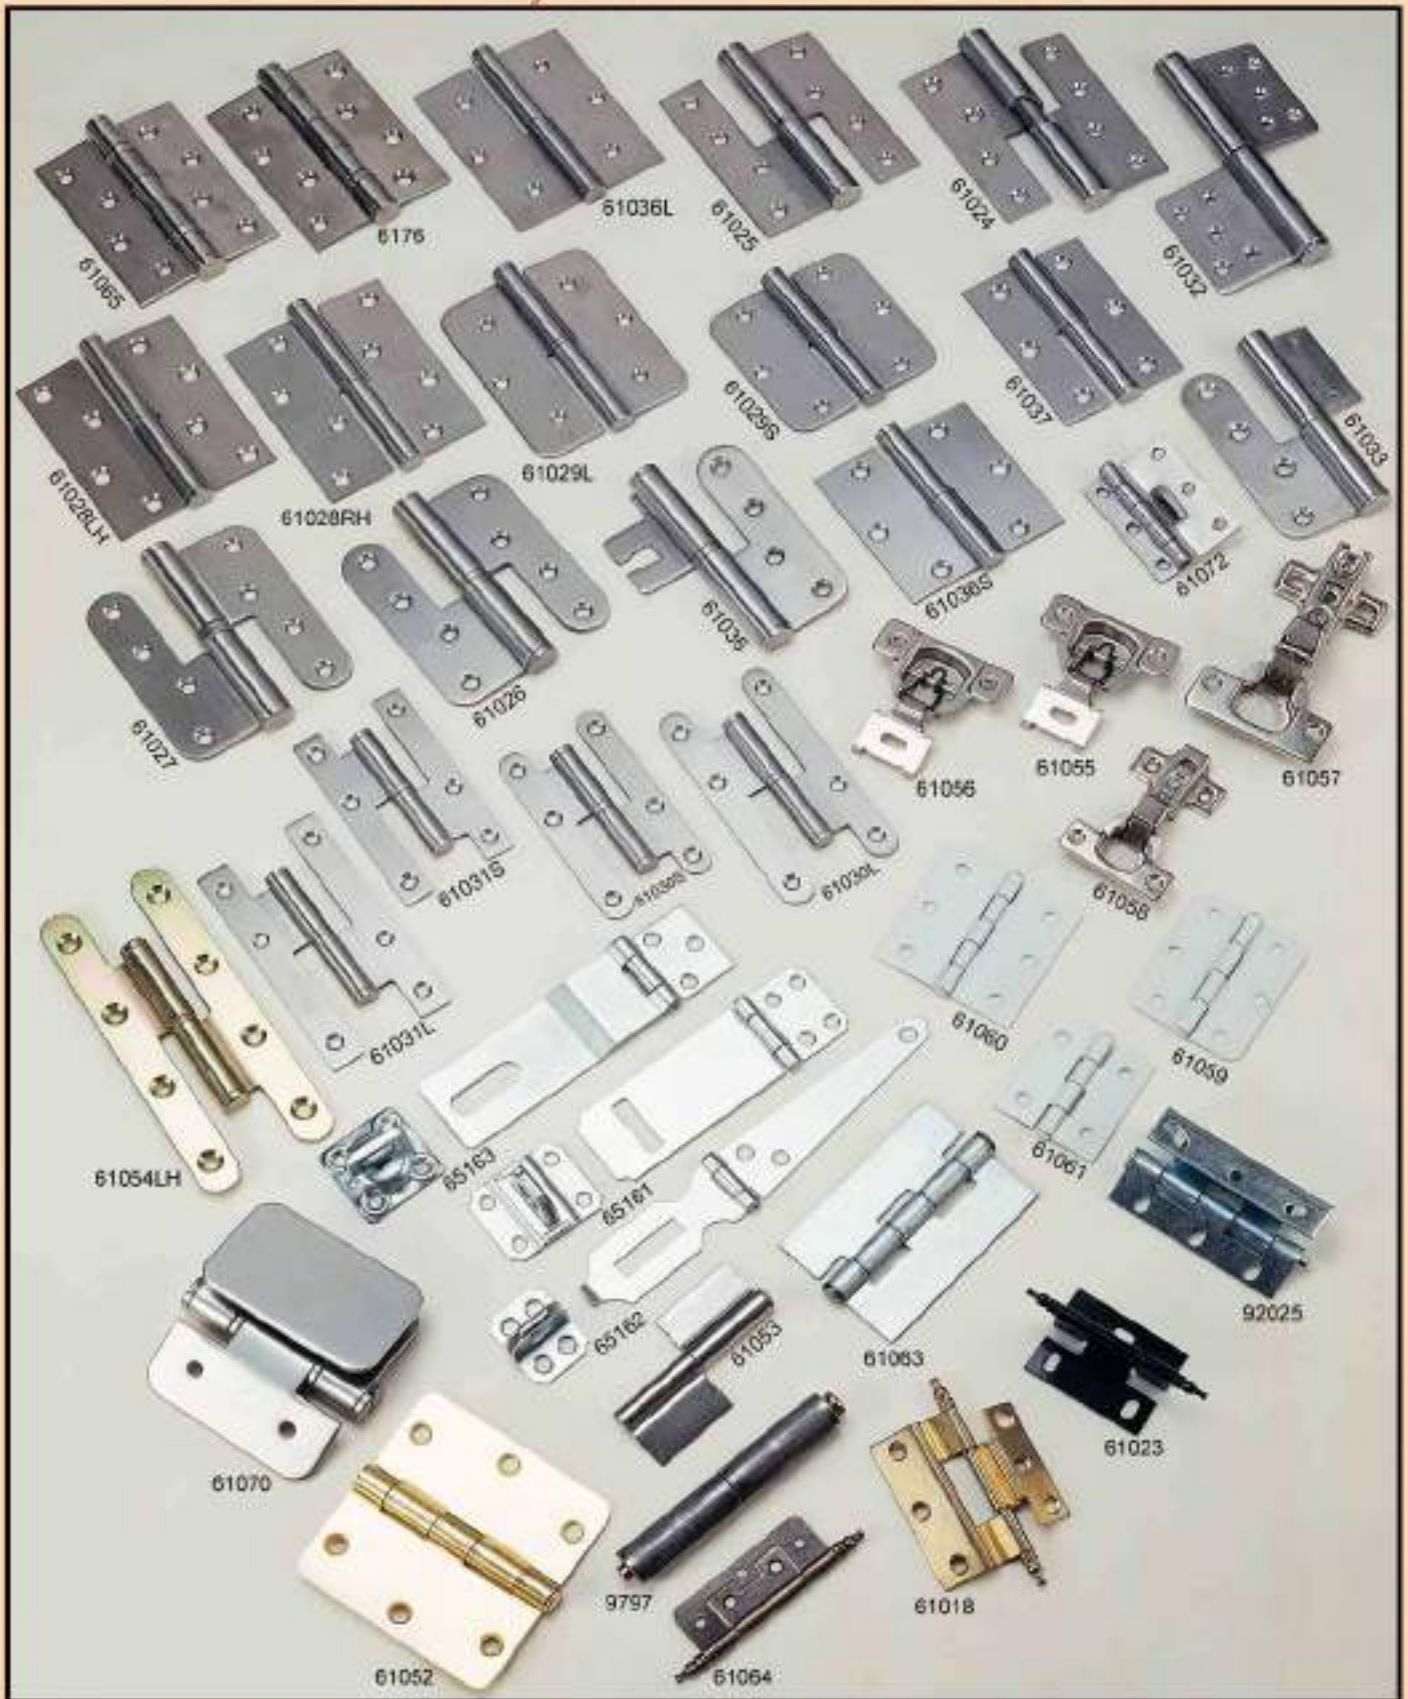

S/S HINGES, CONCEALED HINGES

ITEMS	SIZE m/m	ITEMS	SIZE m/m	ITEMS	SIZE m/m	ITEMS	SIZE m/m	ITEMS	SIZE m/m
6176	110 x 75 x 3	61028RH	106 x 82 x 2.4	61035	108 x 77 x 3	61057	105 x 62.6	61072	63 x 45 x 2
9797	108 x ϕ17	61029L	106 x 82 x 2.3	61036L	106 x 81 x 2.4	61058	75 x 50	65161	119 x 37
61018	64 x 53 x 1.6	61029S	86 x 82 x 2.3	61036S	86 x 82 x 2.3	61059	64 x 52 x 1.6	65162	185 x 28
61023	51 x 39 x 1.3	61030L	110 x 58 x 2	61037	95 x 64 x 2.3	61060	64 x 64 x 1.5	65163	138 x 37
61024	116 x 85 x 2.5	61030S	90 x 53 x 1.8	61052	89 x 89 x 2.4	61061	51 x 46 x 1.6	92025	76 x 39 x 2
61025	106.5 x 86 x 3	61031L	110 x 58 x 2	61053	79 x 29 x 2	61063	95 x 61 x 2		
61026	106 x 87 x 3	61031S	75 x 54 x 2	61054LH	150 x 60 x 2.5	61064	63 x 26 x 1.7		
61027	107 x 86 x 2.6	61032	134 x 57 x 3	61055	64 x 62	61065	108 x 76 x 3		
61028LH	106 x 82 x 2.4	61033	105 x 74 x 3	61056	64 x 62	61070	80 x 82 x 20