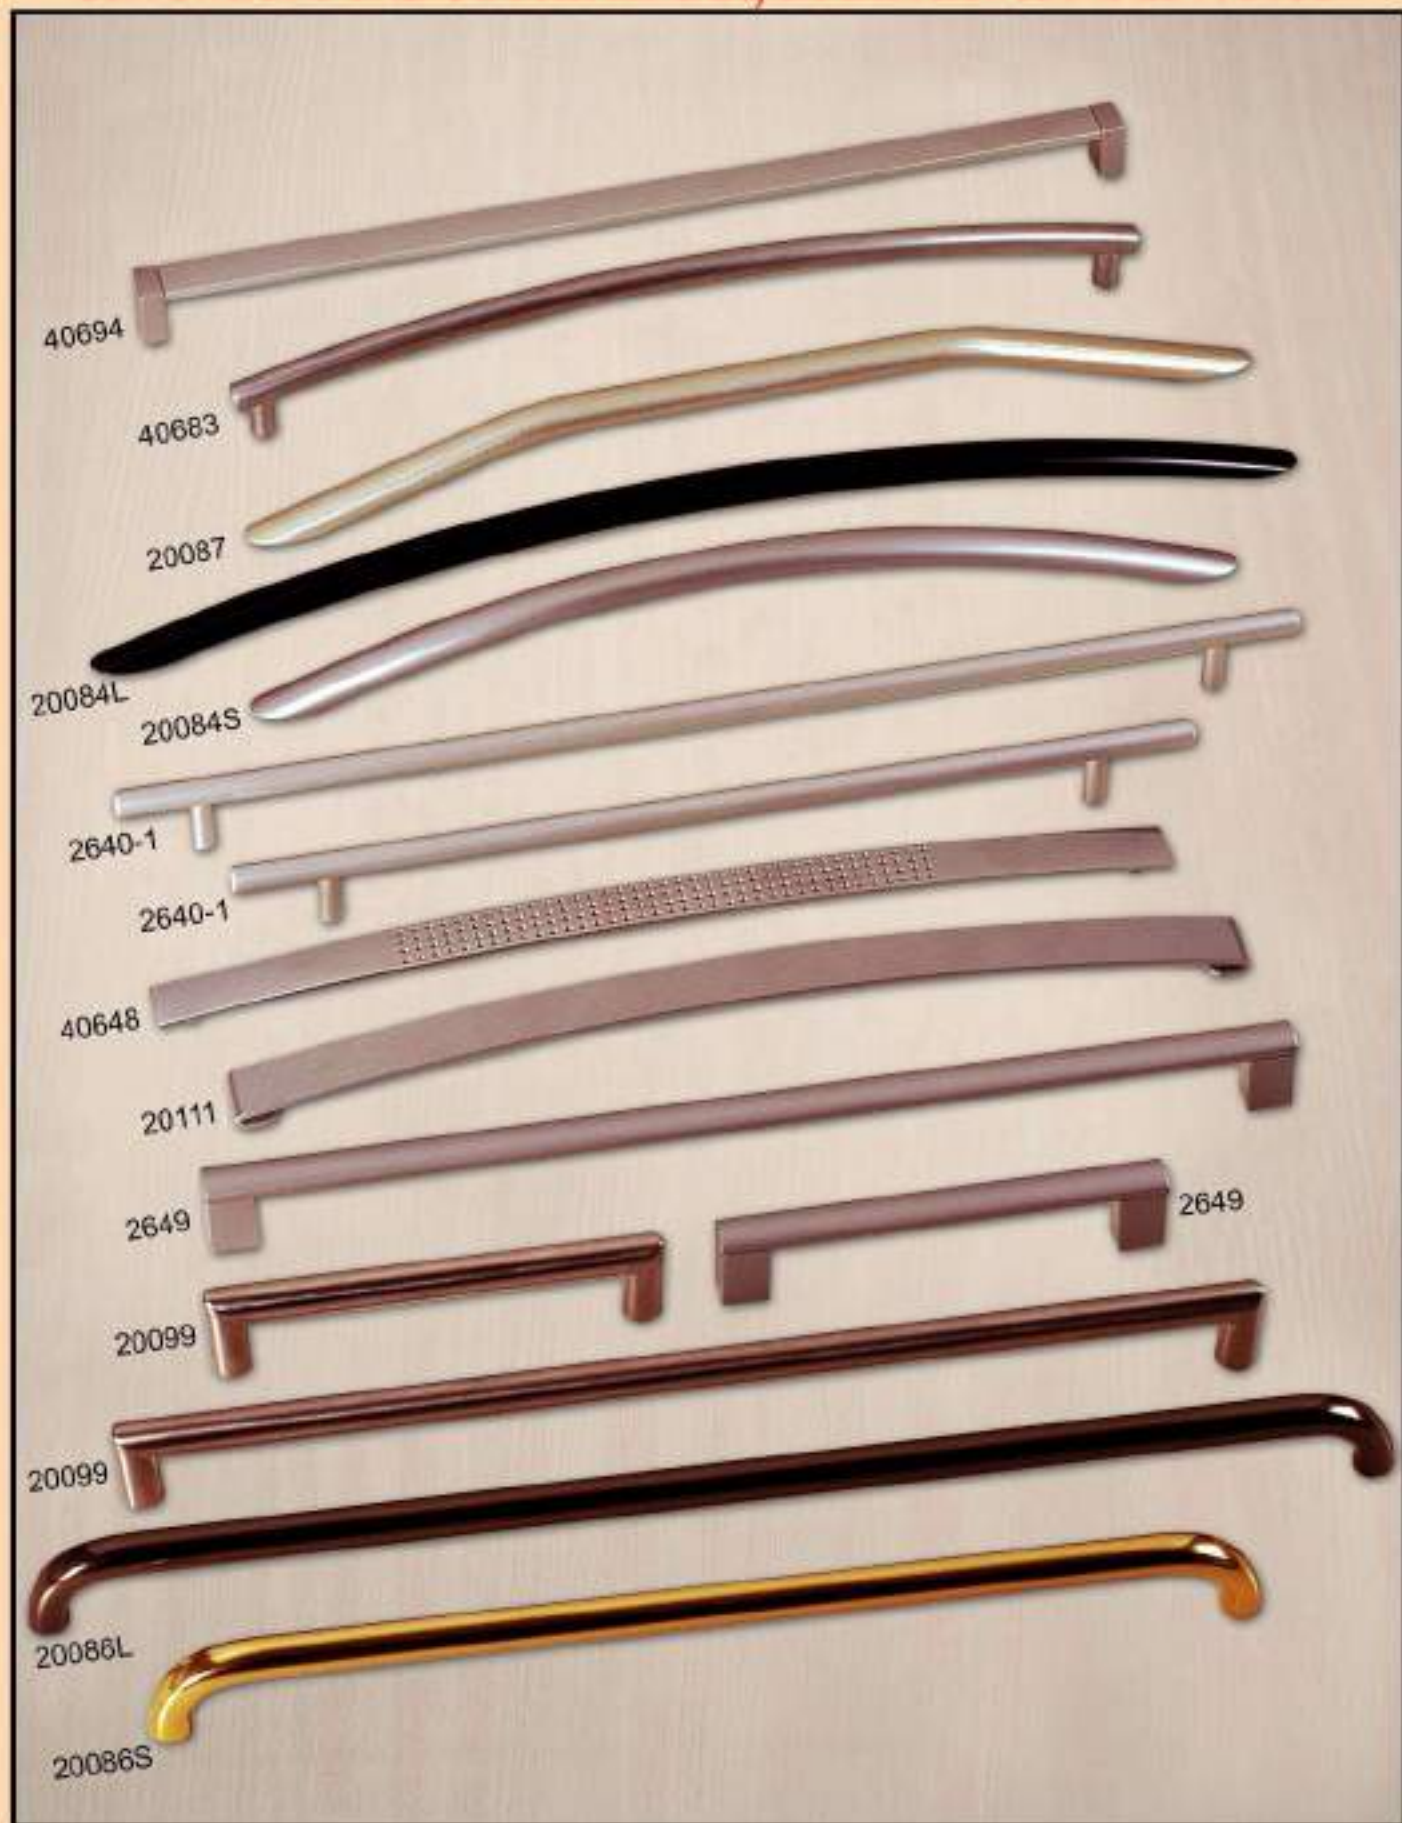

ITEMS	C-C.m/m	ITEMS	C-C.m/m	ITEMS	C-C.m/m	ITEMS	C-C.m/m	ITEMS	C-C.m/m
20084L	495	20086S	390	20099	160	2640-1	320	40648	390
20084S	390	20067	390	20111	390	2649	416	40683	390
20086L	465	20099	416	2640-1	430		160	40694	448