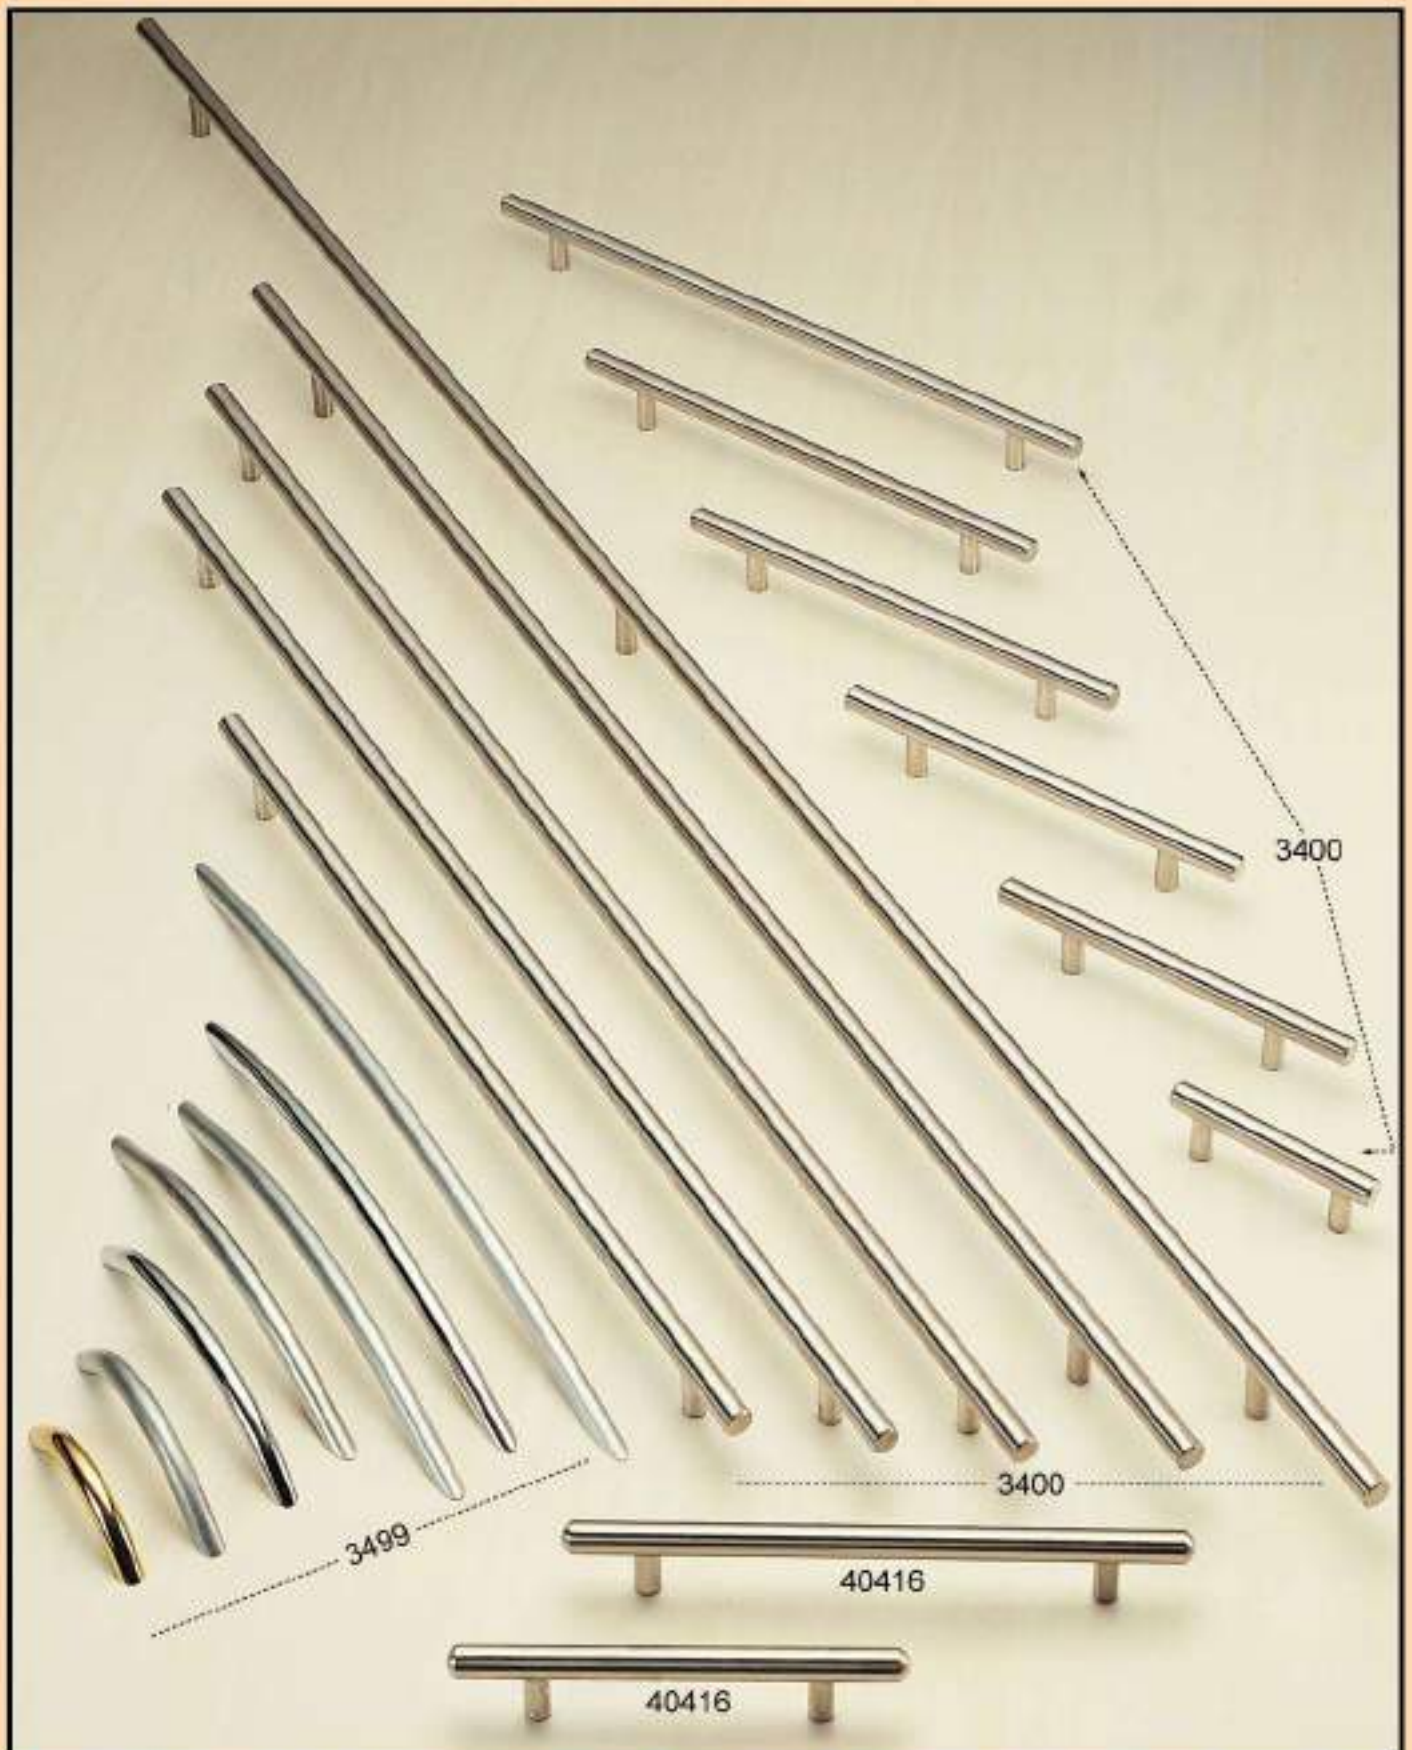

DRAWER SLIDE SIDE MOUNT

ITEM NO: M1001 NON-SELF CLOSING

ITEM NO: M1004 SELF CLOSING

BALL BEARING DRAWER SLIDES

ITEMS	SIZE m/m	ITEMS	SIZE m/m
7831-17	150,182,214,246,278,310,342,374,406,438,502	7831-35	12", 14", 16", 18", 20", 22"
7831-27	12", 14", 16", 18", 20"	7831-45	10", 12", 14", 16", 18", 20", 22", 24"

BAR HANDLES

ITEMS	C-C.m/m	L.m/m	ITEMS	C-C.m/m	L.m/m	ITEMS	C-C.m/m	L.m/m	ITEMS	C-C.m/m	L.m/m	ITEMS	C-C.m/m	L.m/m
3400 DIA. 12MM	64	91	3400 DIA. 12MM	306	376	3499 DIA. 9.5MM	64		40416 DIA. 12MM	128	168	40416 DIA. 12MM	360	440
	96	176		356	426		96			128	208		456	526
	128	188		360	440		124			160	230		460	540
	128	206		456	526		160			160	240		552	635
	160	230		460	540		190			224	278		575	645
	160	240		552	635		224			256	328		758	828
	224	276		575	645		320			260	340		1024	1170
	256	326		758	828		40416 DIA. 12MM	84		91	308		378	
260	340	1024	1170		96	176	356	426						