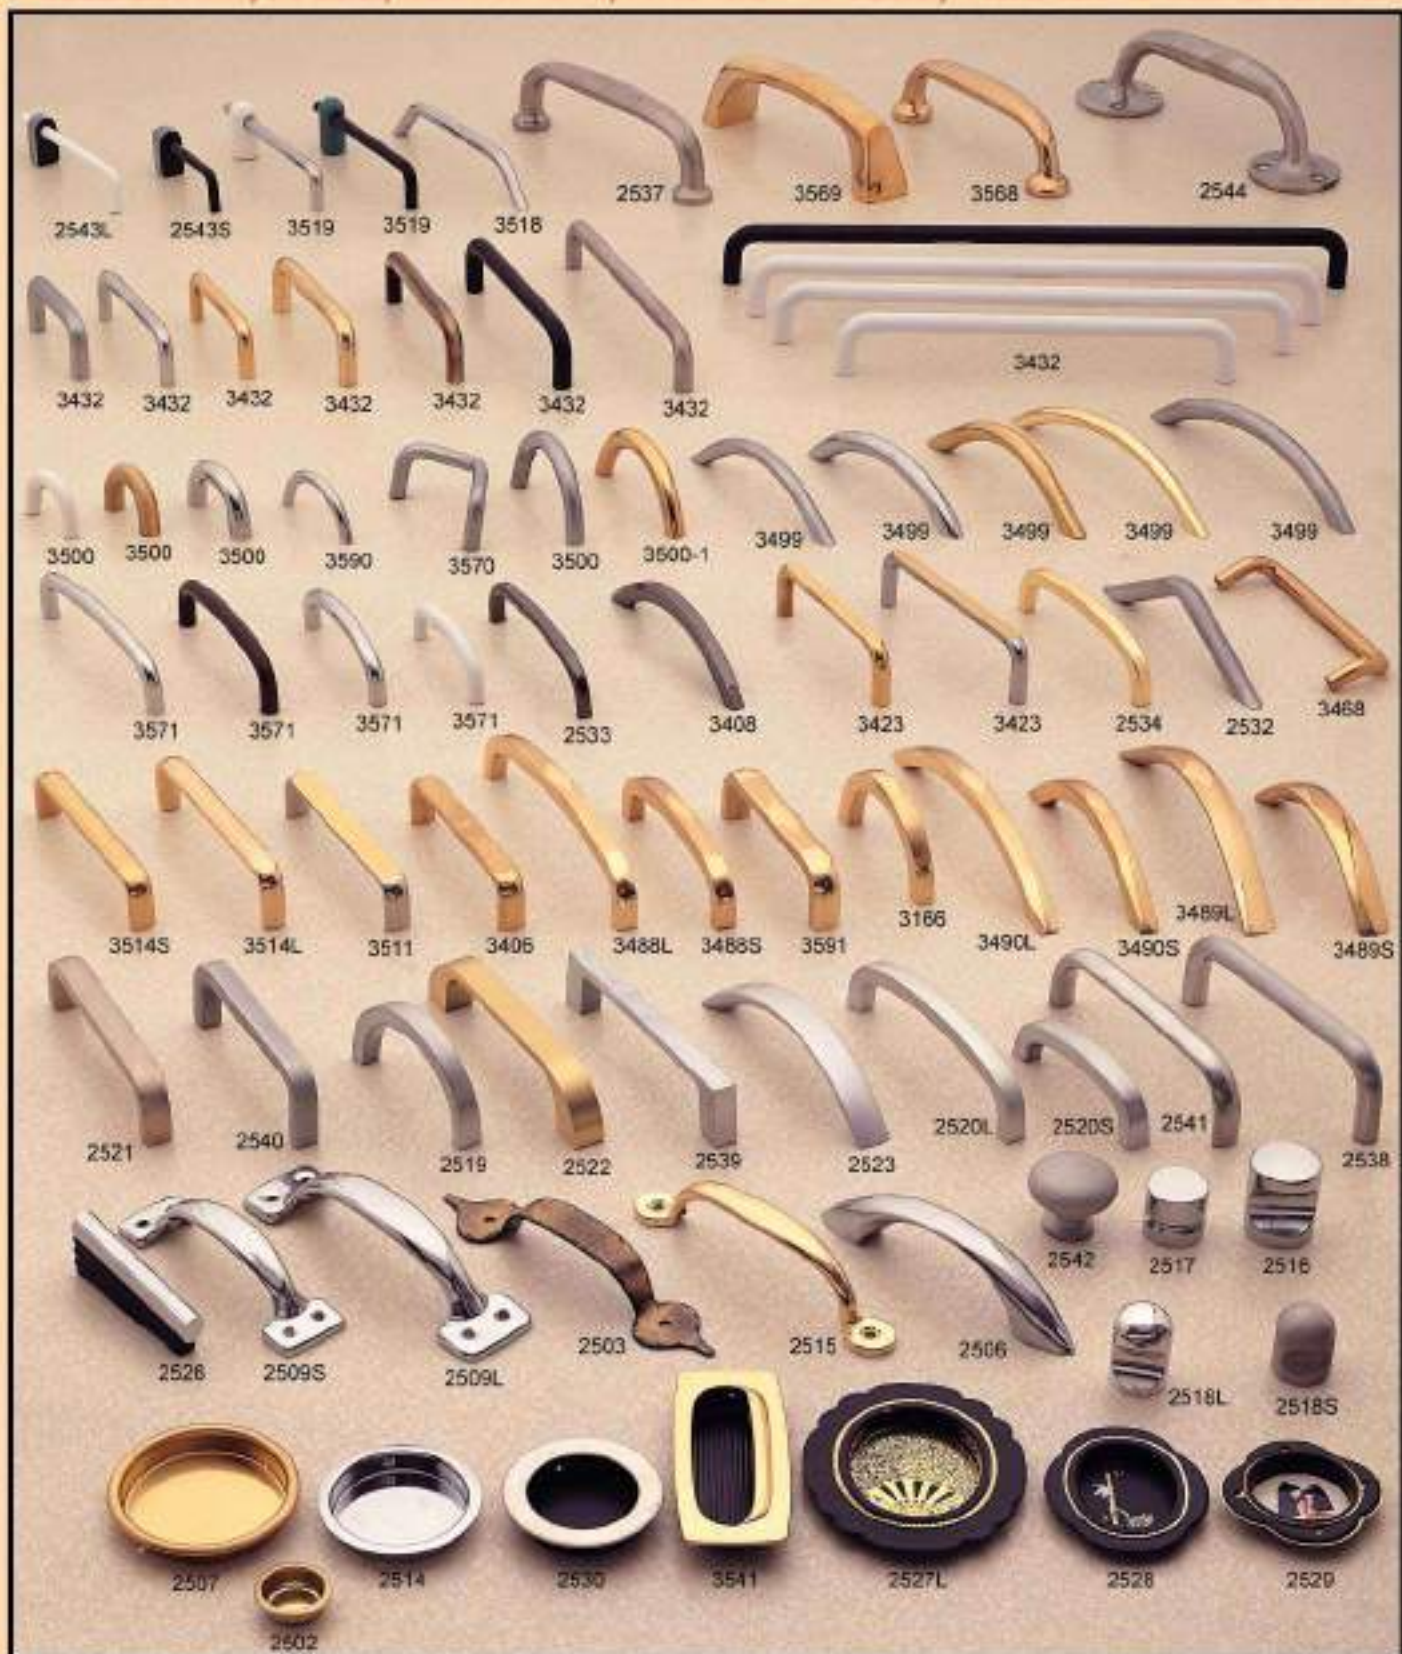

SOLID BRASS, STEEL, ALUMINUM, STAINLESS STEEL, WIRE HANDLES & KNOBS

ITEMS	C-Cmm	H.m/m	ITEMS	C-Cmm	H.m/m	ITEMS	C-Cmm	H.m/m	ITEMS	C-Cmm	H.m/m	ITEMS	C-Cmm	H.m/m
2502B	Ø19	8	2523	96	28	3166	64	36	3488L	128	32	3518	128	28
2503	84	21	2526	L 66	25	3406	89	23	3488S	128	30	3519	96	32
2506	70	28	2527L	Ø55	8	3408	96	25	3489L	128	30	3541	Ø70	14
2507	Ø53	10	2528	Ø41	8	3423	100	29	3489S	96	27	3560	128	43
2509L	124	29	2529	Ø34	9		89	27	3490L	128	30	3569	140	48
2509S	97	25	2530	Ø40	11		320	32	3490S	96	28	3570	64	29
2514	Ø44	9	2532	96	32		286	32	3499	128	30	3571	102	30
2515	102	28	2533	96	28		256	32		128	28		89	28
2516	Ø25	30	2534	96	28		192	32		96	27		78	29
2517	Ø22	20	2537	140	47		160	32	64	Ø9.5	64	24		
2518L	Ø20	25	2538	102	36		128	32	64	Ø8	64	25		
2518S	Ø20	30	2538	102	25		102	32	3500	40	27	3591	89	28
2519	64	37	2540	86	31		96	32		32	35			
2520L	64	25	2541	102	33	89	32	70		35				
2520S	96	30	2543L	96	27	78	32	3511		96	21			
2521	96	27	2543S	64	27	64	32	3514L	102	28				
2522	102	25	2544	175	56	3468	100	31	3514S	96	24			

DIA of 3422" Ø7.8mm, Ø9.5mm, Ø10mm AVAILABLE
DIA of 3499" Ø7.8mm, Ø9.5mm, Ø10mm AVAILABLE