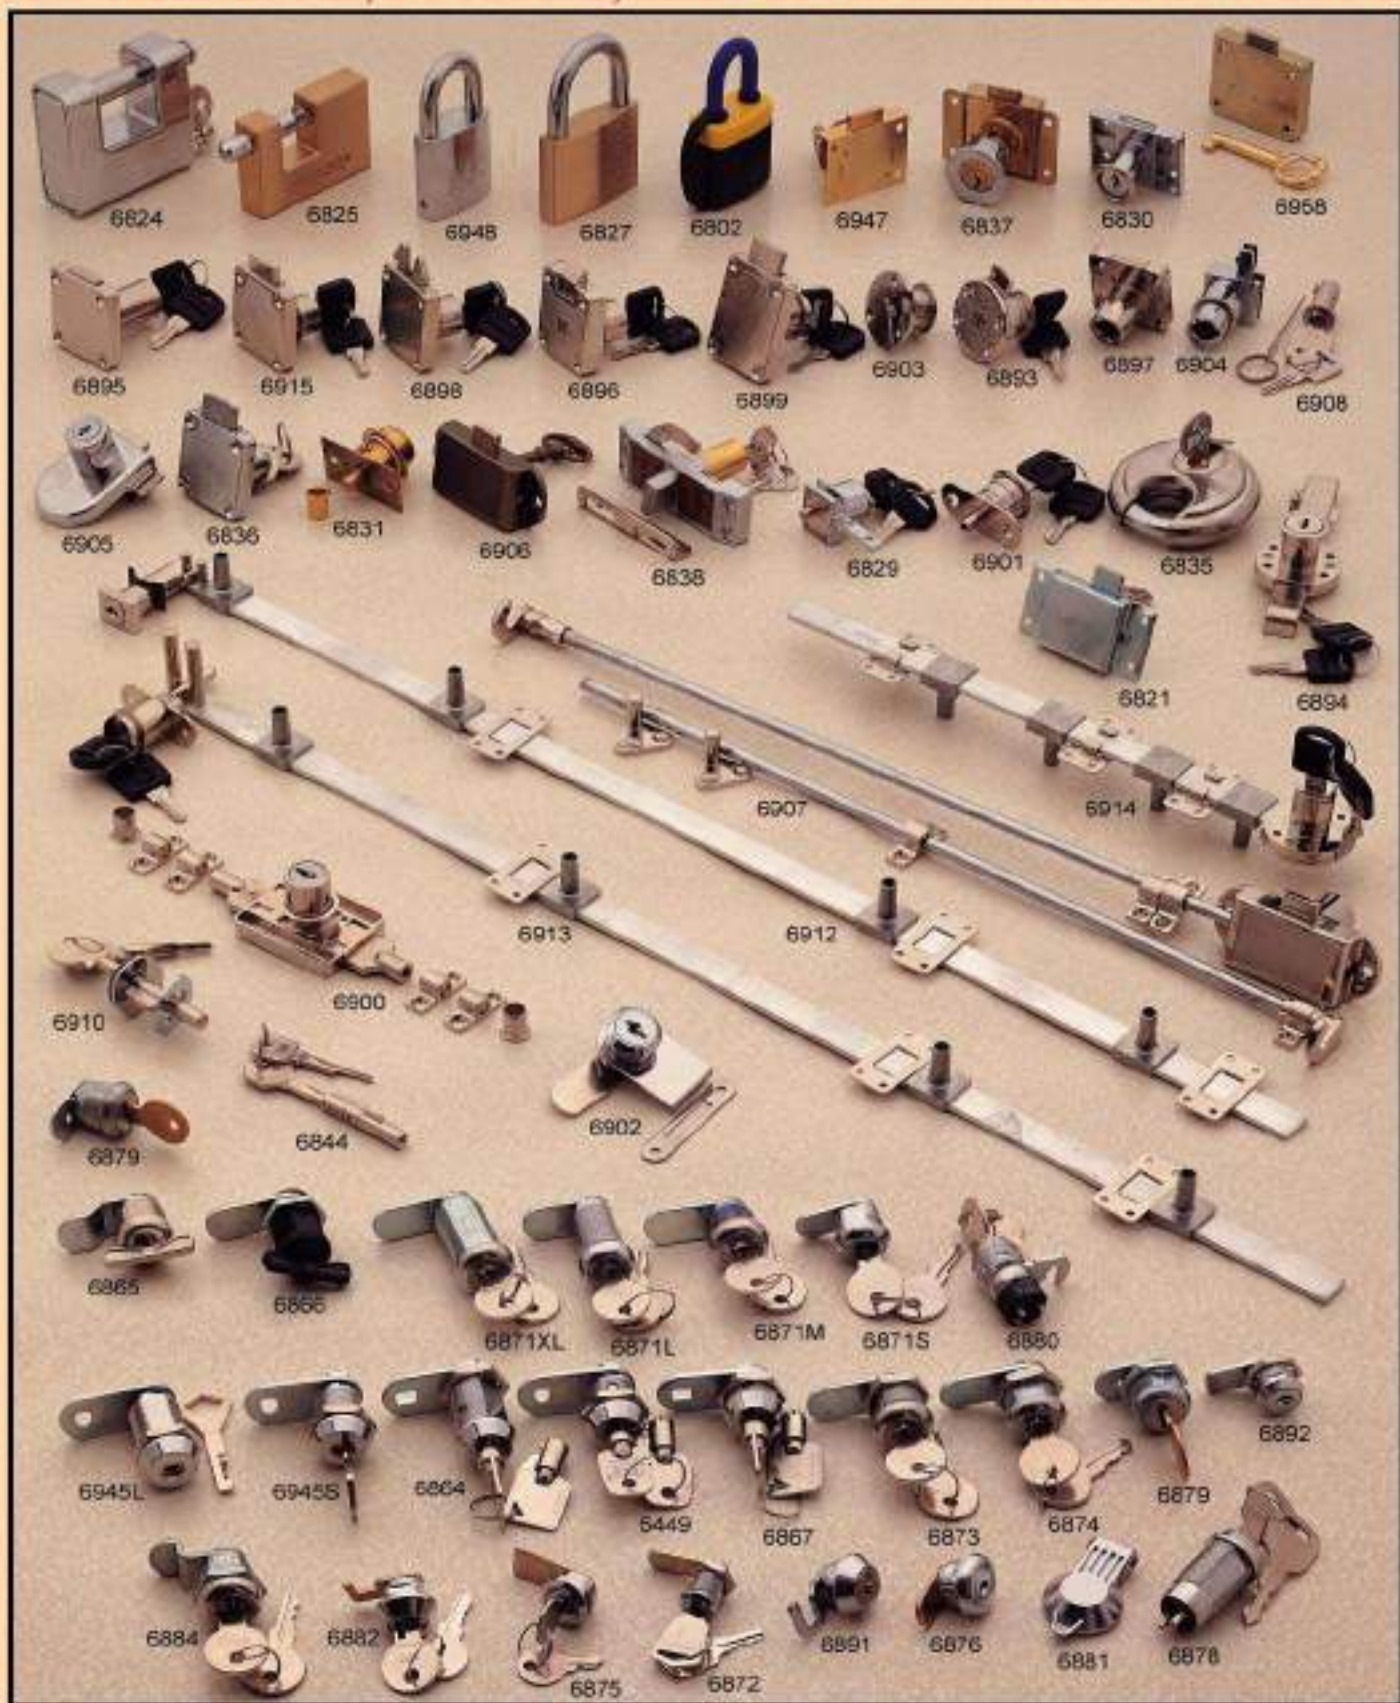

FURNITURE LOCKS, CAM LOCKS, GLASS LOCKS & MISCELLANEOUS LOCKS

ITEMS	SIZE m/m	ITEMS	SIZE m/m	ITEMS	SIZE m/m	ITEMS	SIZE m/m	ITEMS	SIZE m/m	ITEMS	SIZE m/m
6449	17x22	6837	60x40x40	6871S	10x22	6884	25x22	6901	35x50x25	6914	600x19
6802	45	6838	83x25x45	6872	15x15	6891	8x22	6902	20x22	6915	40x40x30
6821	64x32	6844	38x11	6873	15x22	6892	11x17	6903	35x24	6945L	30x22
6824	77x64x28	6854	28x22	6874	15x22	6893	37x26	6904	40x28x35	6945S	17x22
6825	76x47x18	6855	16x22	6875	10x18	6894	120x26	6905	50x40x40	6947	50x35x25
6827	60	6898	23x22	6876	10x21	6895	40x40x45	6906	1000x30x12	6948	45
6829	22x20x25	6867	9x22	6878	30x21	6896	42x40x35	6907	1000x30x12	6958	55x42x10
6830	50x35x30	6871	25x22	6879	14x22	6897	40x40x30	6908	20x16		
6831	46x22x36	6871XL	30x22	6880	30x16	6898	40x40x30	6910	32x25		
6835	70	6871L	28x22	6881	48x28x10	6899	50x40x30	6912	600x13		
6836	40x40x45	6871M	16x22	6882	8x20	6900	600x19	6913	600x16