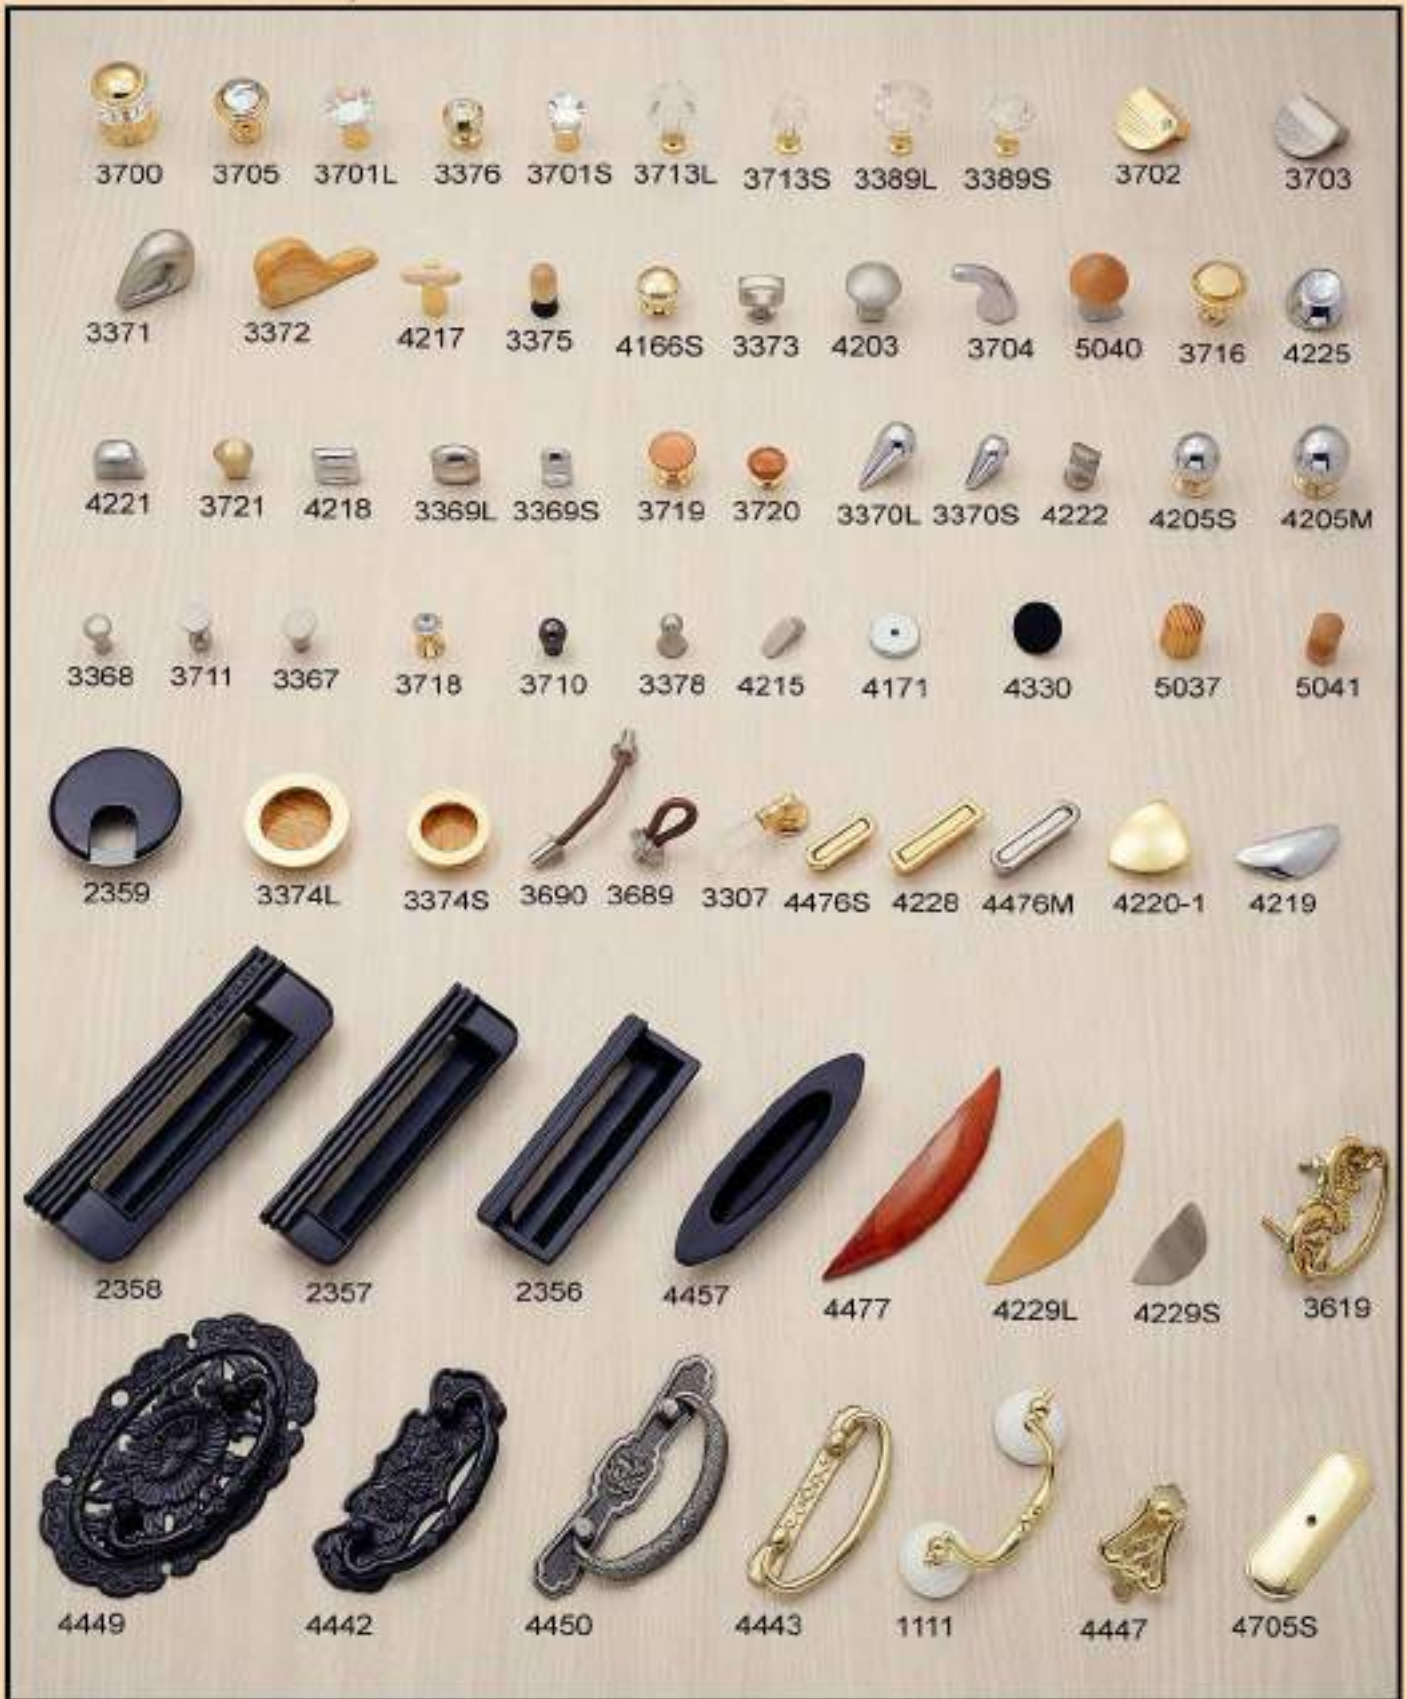

SOLID BRASS, DIECASTED ZINC ALLOY PULLS & KNOBS

ITEMS	C-Cx(m)	H.(mm)	ITEMS	C-Cx(m)	H.(mm)	ITEMS	C-Cx(m)	H.(mm)	ITEMS	C-Cx(m)	H.(mm)	ITEMS	C-Cx(m)	H.(mm)
1111	76	25	3374L	850	12	3704	22	35	4205S	804	30	4447	53	20
2356	115x22		3374S	840	12	3705	30	32	4215	20x10		4449	135x55x14	
2357	140x22		3375	15	30	3710	14	30	4217	31	31	4450	130x52x12	
2358	155x22		3376	22	29	3711	16x32		4218	26x20		4457	86	15
2359	86	16	3378	19	22	3713L	28	48	4219	16	16	4476M	82x10	
3307	36x20		3369L	31	43	3713S	20	35	4220-1	18	25	4476S	52x12	
3367	18x16		3369S	29	56	3716	31	27	4221	26x20		4477	96	24
3368	13x13		3619	60	13	3718	14	22	4222	815	21	4705S	L78	
3369L	24x24		3689	20x40		3719	26x20		4225	32	31	5007	826	23
3369S	16x24		3690	14x88		3720	16x17		4228	52x12		5040	815	25
3370L	38x24		3700	32	40	3721	20x22		4229L	64	20			
3370S	26x21		3701L	28	37	4166S	34	22	4229S	32	20			
3371	31x32		3701S	20	26	4171	825	4	4330	835	15			
3372	68x32		3702	16	25	4203	29	27	4442	108x56x13				
3373	34	25	3703	16	25	4205M	820	35	4443	66x35x9.5