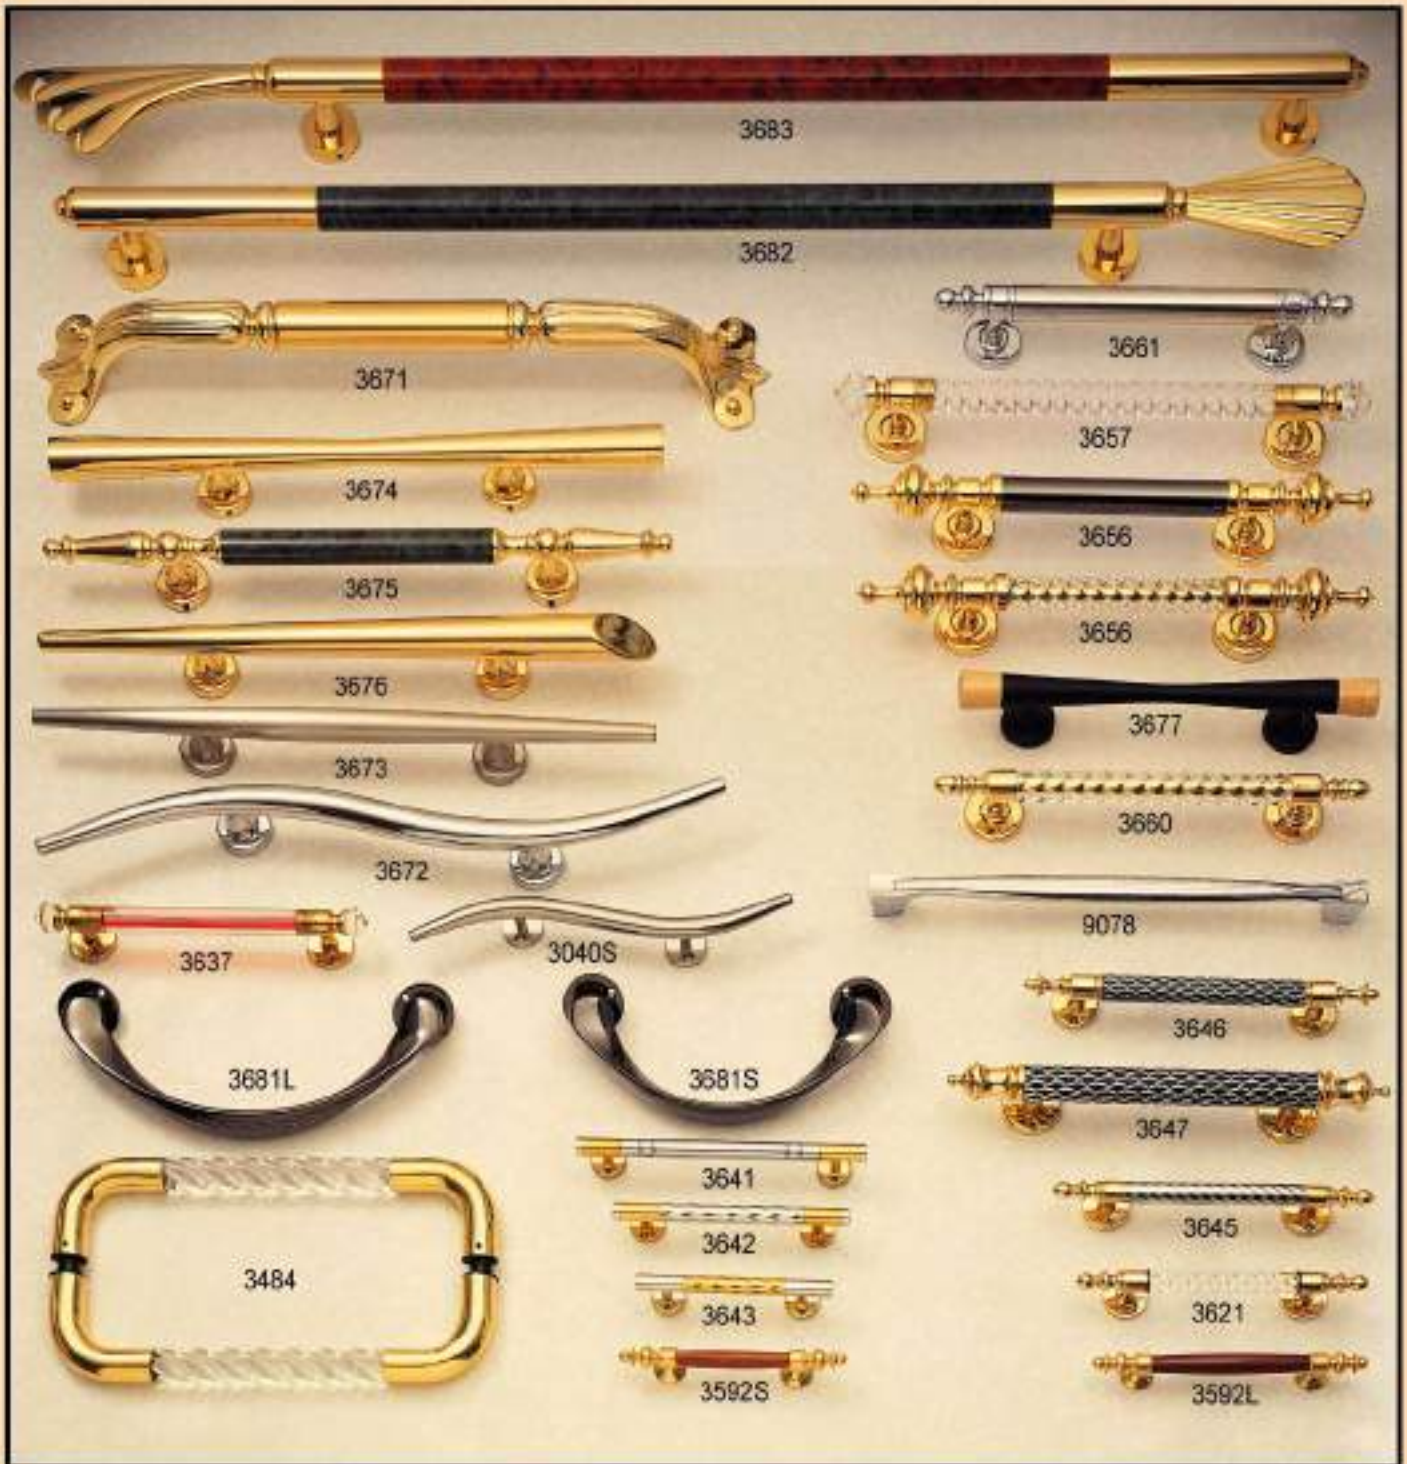

SOLID BRASS & S. STAINLESS HANDLES

ITEMS	L.m/m	H.m/m	ITEMS	L.m/m	H.m/m	ITEMS	L.m/m	H.m/m	ITEMS	L.m/m	H.m/m
3040S	270	40	3643	135	38	3671	580	70	3681S	C-C 190	70
3484	300	Ø1"	3645	220	40	3672	650 500	60	3682	982	80
3592L	190	35	3646	170	45	3673	600 450	55	3683	1050	80
3592S	120	35	3647	305	55	3674	450	60	9078	355	35
3621	200	40	3656	380	70	3675	600 460	60			
3637	235	35	3657	400	60	3676	450	70			
3641	210	38	3660	310	60	3677	300 MAPLE	60			
3642	165	38	3661	315	60	3681L	C-C 238	70