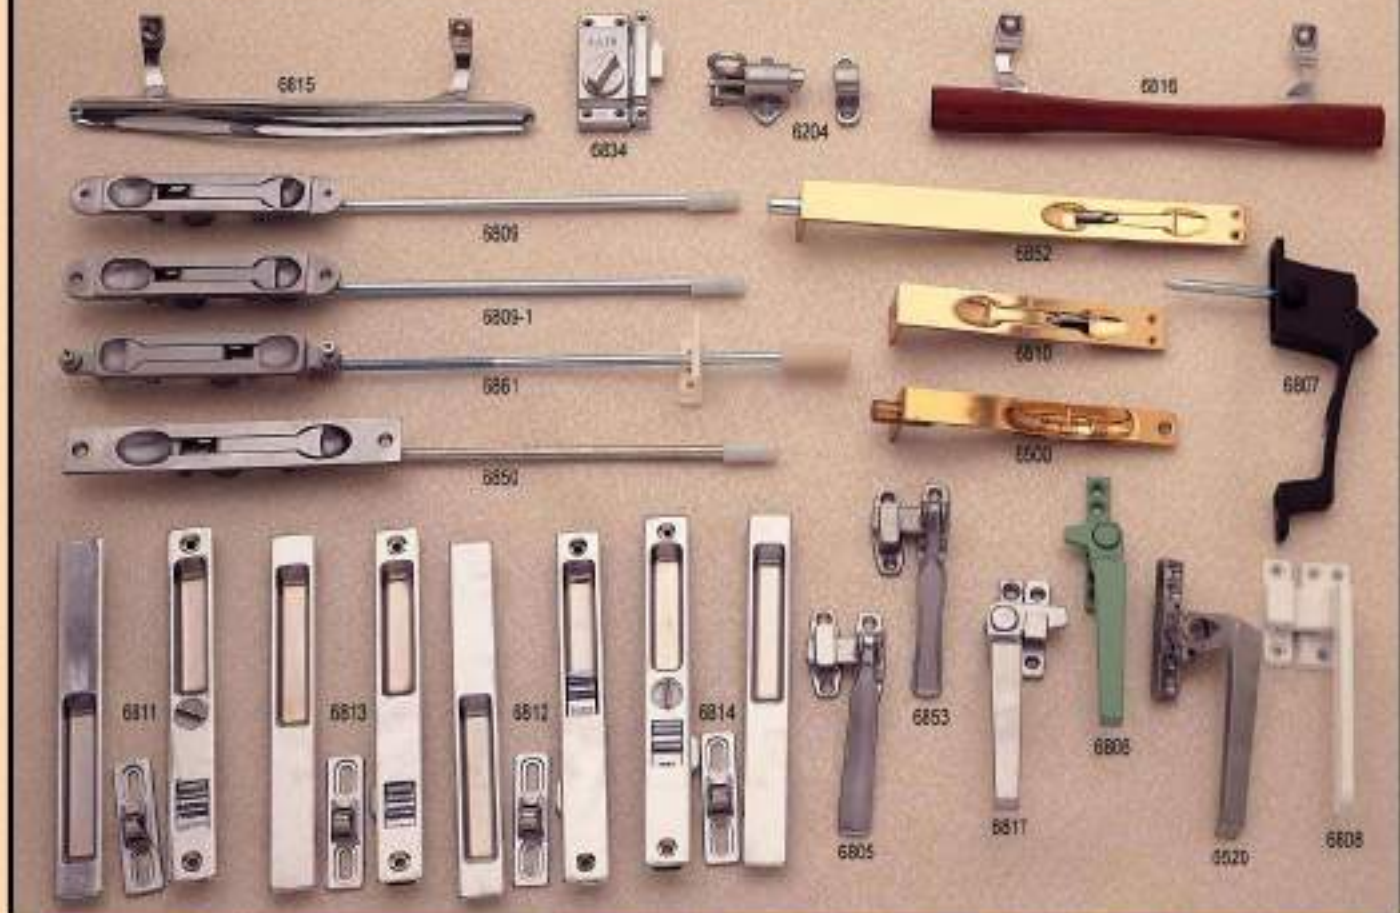

ITEMS	L. mm	ITEMS	L. mm	ITEMS	L. mm	ITEMS	L. mm	ITEMS	L. mm	ITEMS	L. mm
6204	60	6811	185	6853	120	7205	53x53x14	7216	40	7226	15
6500	150	6812	185	6861	145	7206	52x52x14	7217	50	7227	20
6520	140	6813	185	7200	Ø40.50	7207	40	7218	50	7228	25
6806	120	6814	185	7200R	Ø50	7208	40.50	7219	29	7229	3"
6806	145	6815	250	7201R	Ø50	7209	30.50	7220	19	7230	2",3",5"
6807	170	6816	250	7201P	Ø40	7211	40	7221	19	7231	2"
6808	145	6817	135	7201R	Ø50	7212	50	7222	12	7233	50
6809	145	6834	72	7202R	Ø40.50	7213	40	7223	15	8810	10,15,25,40
6809-1	145	6860	170	7203R	Ø50	7214	30,40,50	7224	18	8811	15,25,30
6810	145	6862	248	7204	Ø16	7215	40.50	7225	19	8812	10,20,30,40