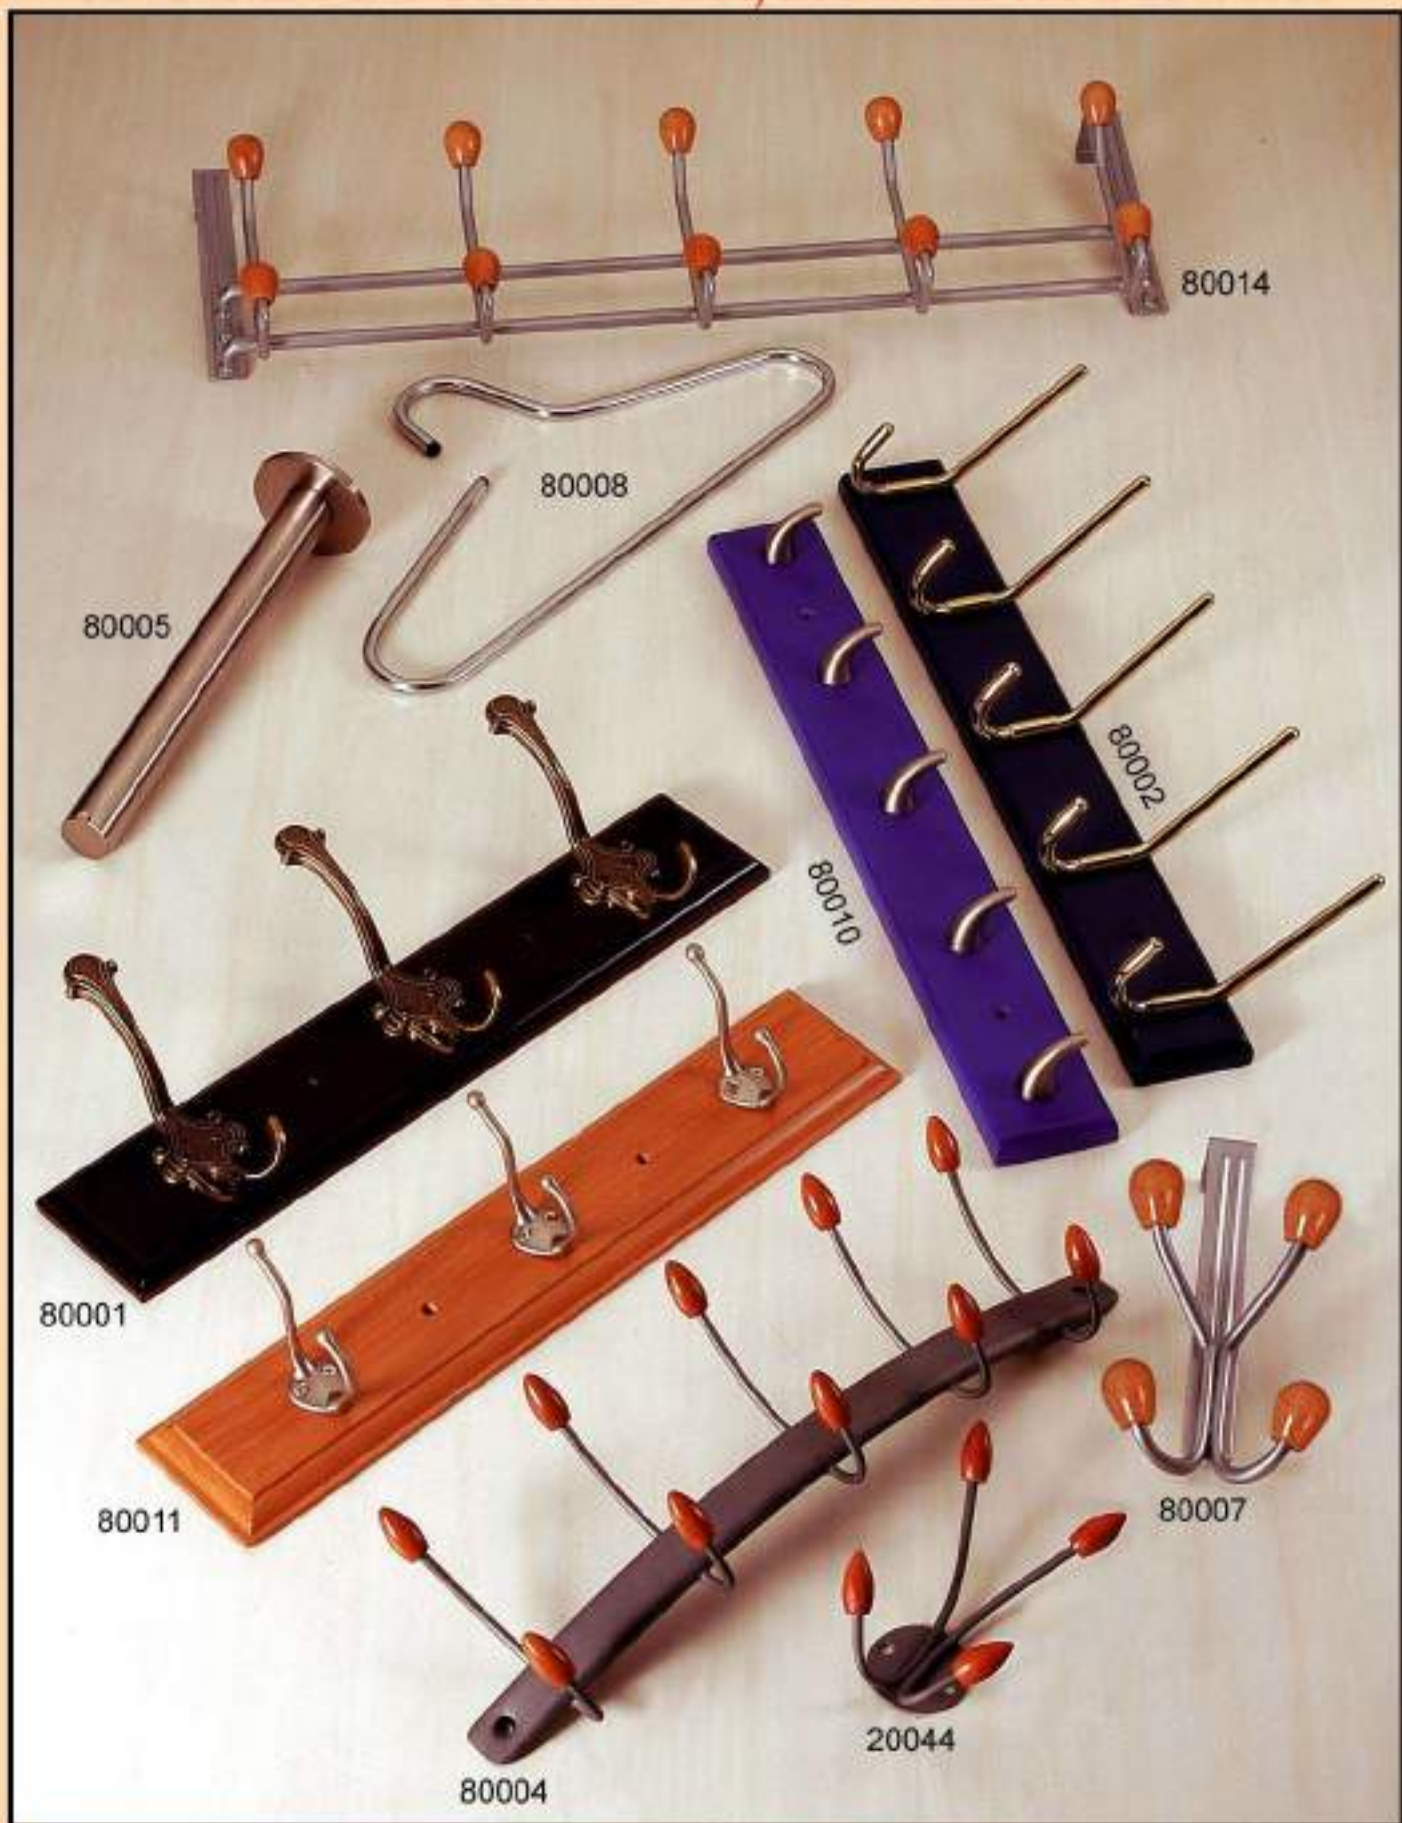

ITEMS	SIZEmm	ITEMS	SIZEmm	ITEMS	SIZEmm	ITEMS	SIZEmm	ITEMS	SIZEmm
20044	144x90x48	80002	530x70x19	80007	185x110x60	80011	460x88x19		
80001	460x88x19	80004	430x30x13	80010	530x70x17				

SUPPORT BRACKETS, HOOKS