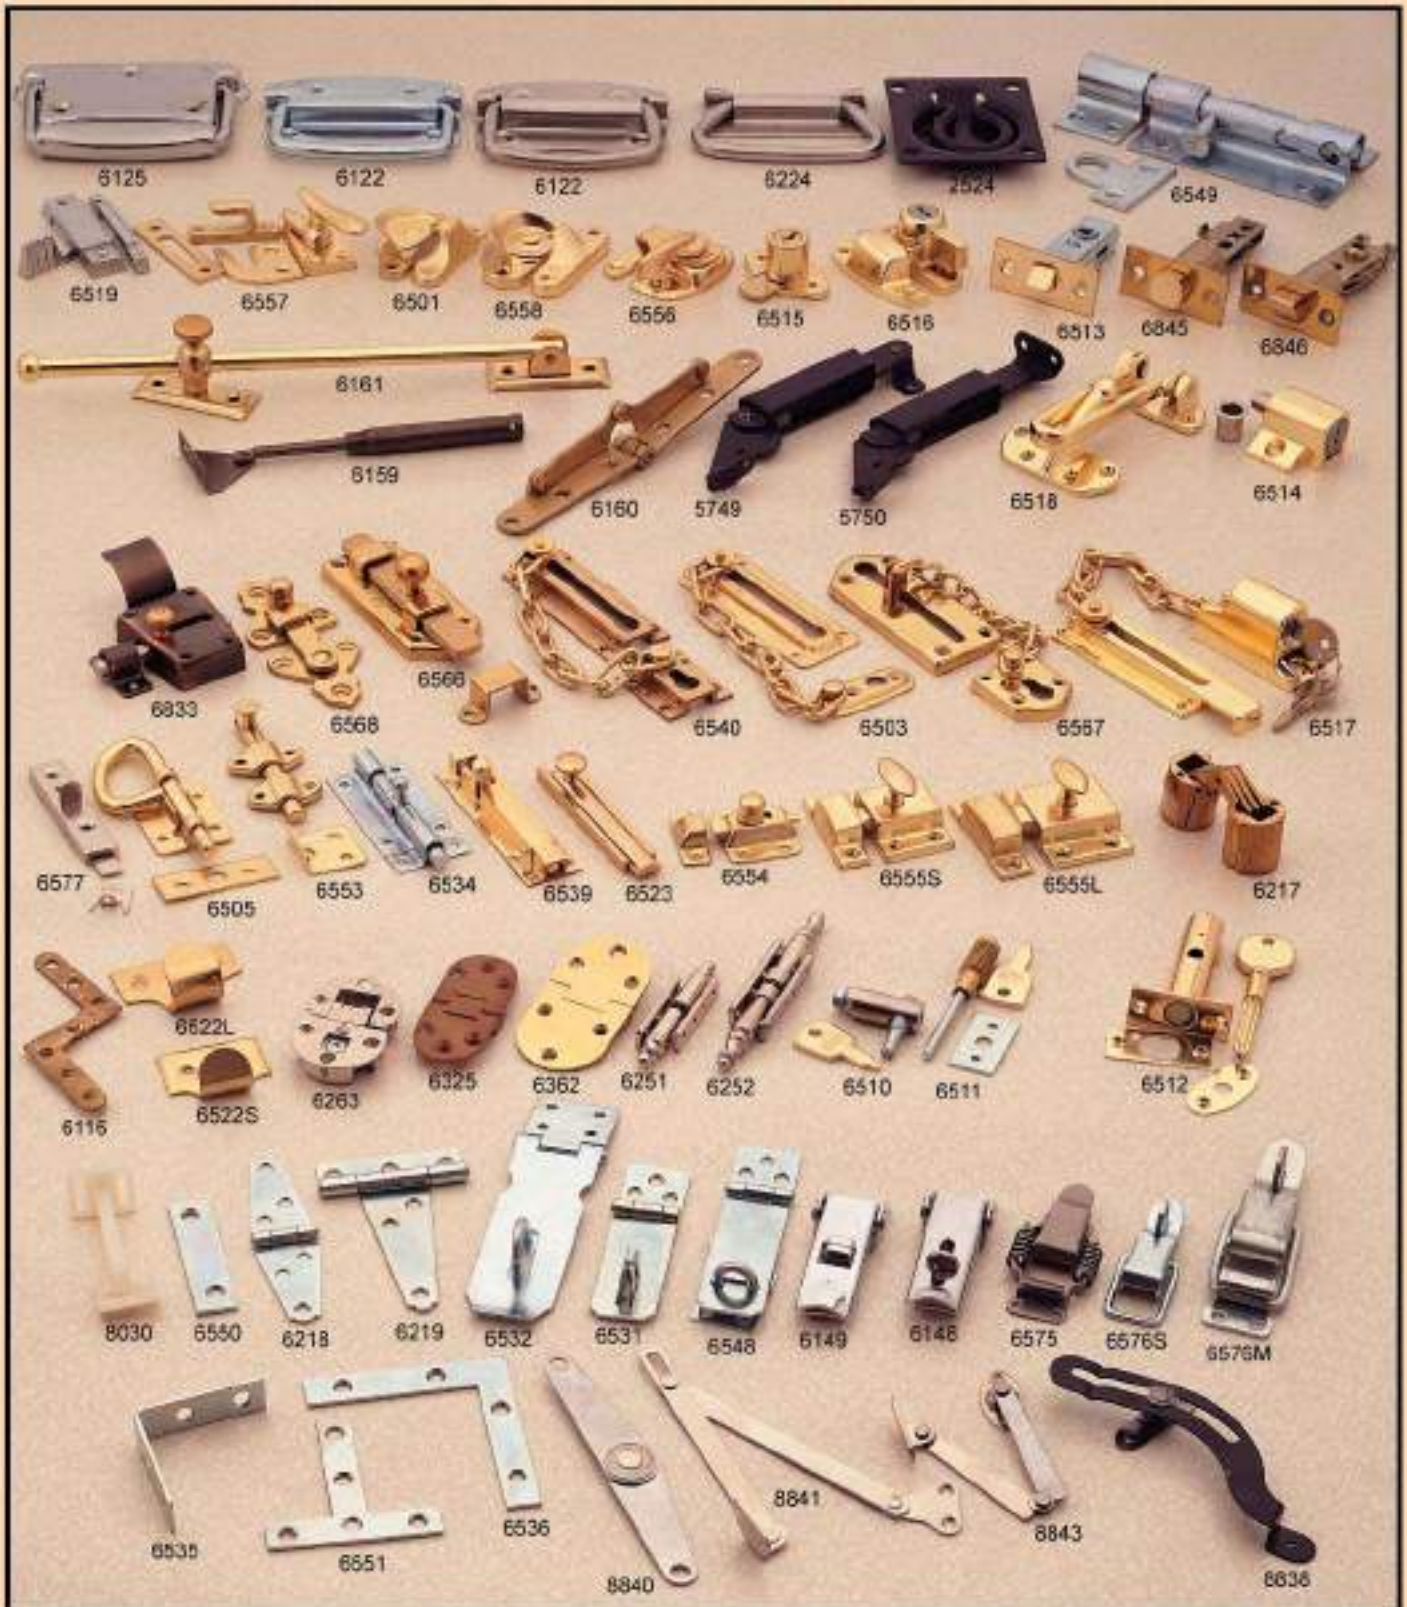

MISCELLANEOUS HARDWARES

ITEMS	SIZE m/m	ITEMS	SIZE m/m	ITEMS	SIZE m/m	ITEMS	SIZE m/m	ITEMS	SIZE m/m	ITEMS	SIZE m/m
2524	3"x3-1/2"	6218	8"x1-5/16"x1.6mm	6503	3-1/2"	6531	4-1/2"x1.6mm	6558	3"		
5749	6"		8"x1-1/16"x2.3mm	6510	32mm		5"x2.0	6568	4"		
5750	6"		2"x2"x1.2mm	6511	60mm	6548	1-1/2", 2", 3-1/2"	6567	5"		
6116	2"		3"x2-1/4"x1.4mm	6512	2-1/4"		3" 3-1/2", 4"	6575	55mm		
6122	3", 3-1/2", 4", 5"		4"x2-1/16"x1.4mm	6513	2-1/2"	6534	4-1/2", 5", 6"	6576M	52mm		
6125	5"	6219	5"x2-11/16"x1.6mm	6514	2"		2" 2-1/2", 3"	6576S	66mm		
6148	60mm		6"x2-11/16"x1.6mm	6515	2"		4" 5", 6"	6577	2-3/4"		
6149	30mm		6"x3-1/2"x2.3mm	6516	2-5/8"	6535	1" 1-1/2", 2"	6933	6-3/4"		
6159	6-1/2"		10"x3-1/2"x2.3mm	6517	4-1/4"		2-1/2", 3", 3-1/2"	6845	3"		
6160	4"		12"x4"x2.3mm	6518	4-1/4"	6536	4", 5", 6", 8"	6846	3"		
6161	11"	6224	4"	6519	3"		1-1/2", 2", 2-1/2"	8030	60mm		
		6251	65mm	6522L	2"	6538	3" 3-1/2", 4"	8038	4-3/4"		
		6252	100mm	6522S	1-5/8"		5", 6"	8840	4-3/4"		
		6253	2-1/4"x1-1/2"	6523	2-1/2", 3", 4", 5", 6"	6539	1-1/2", 2", 3"	8841	9"		
		6325	2-1/4"x1-1/8"	6531	2-1/2"x1.2	6540	3-1/2", 4", 6"	8843	5"		
		6362	1-1/2"x3"		3-1/2"x1.4	6548	5"	6556	2-3/8"		
		6501	2-1/2"				2-1/2"x1.2mm	6557	2"